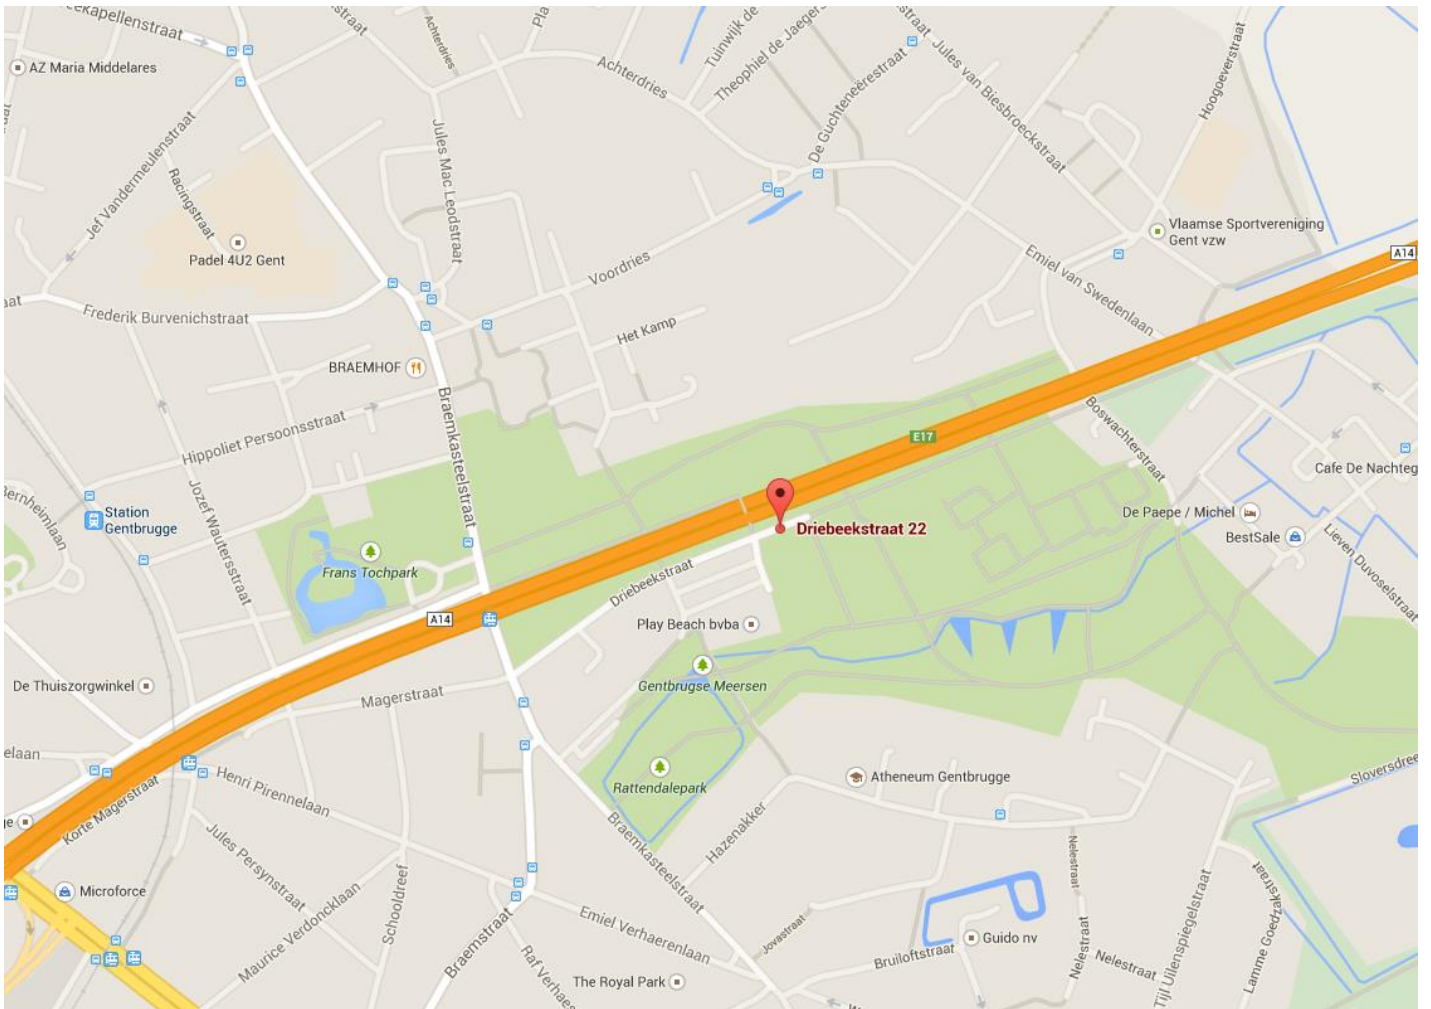

OP- & AFSTAPPLAATS GENTBRUGGE – SPORTHAL DRIEBEEK

OP- & AFSTAPPLAATS GENTBRUGGE

Sporthal DriebEEK
DriebEEKstraat 22
9050 GENTBRUGGE